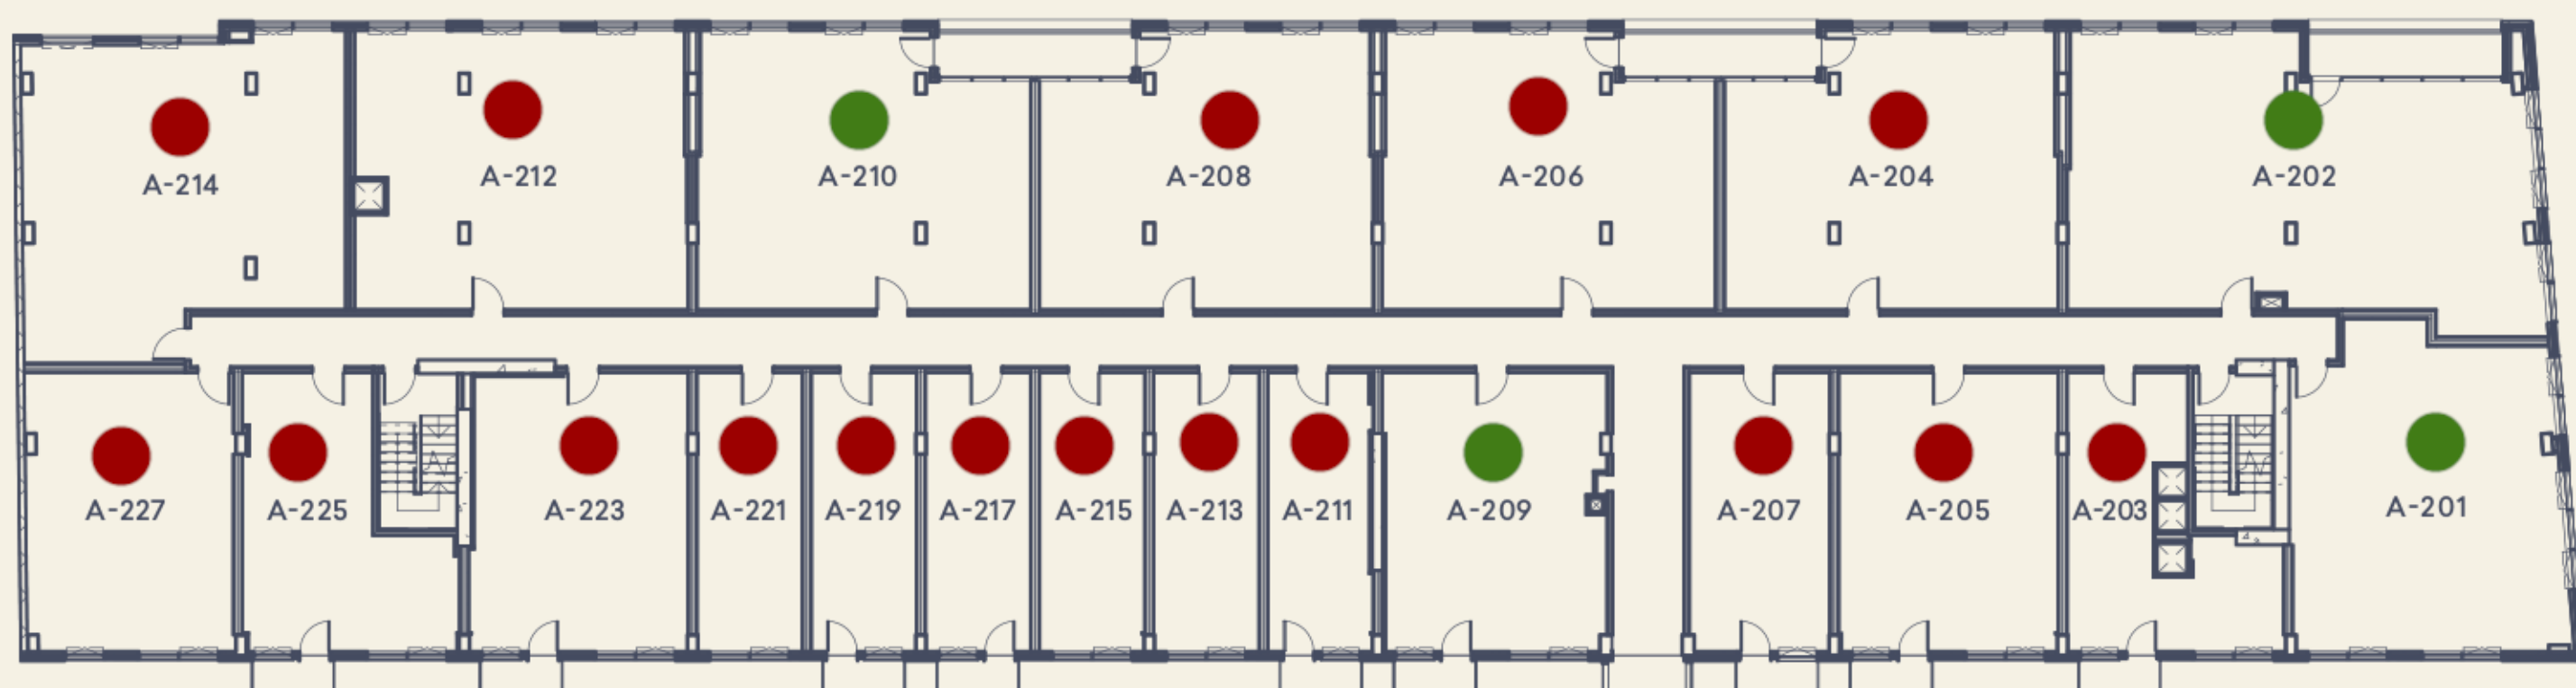

# Edwin

STYLE DE VIE. ATWATER

RUE ST-PATRICK

NIVEAU 3

COUR INTÉRIURE

RUE AUGUSTIN-CANTIN

RUE CHARLEVOIX

RUE ST-PATRICK

NIVEAU 2

COUR INTÉRIURE

RUE AUGUSTIN-CANTIN

RUE CHARLEVOIX

RUE ST-PATRICK

MEZZANINE / 2<sup>E</sup> ÉTAGE

COUR INTÉRIURE

RUE AUGUSTIN-CANTIN