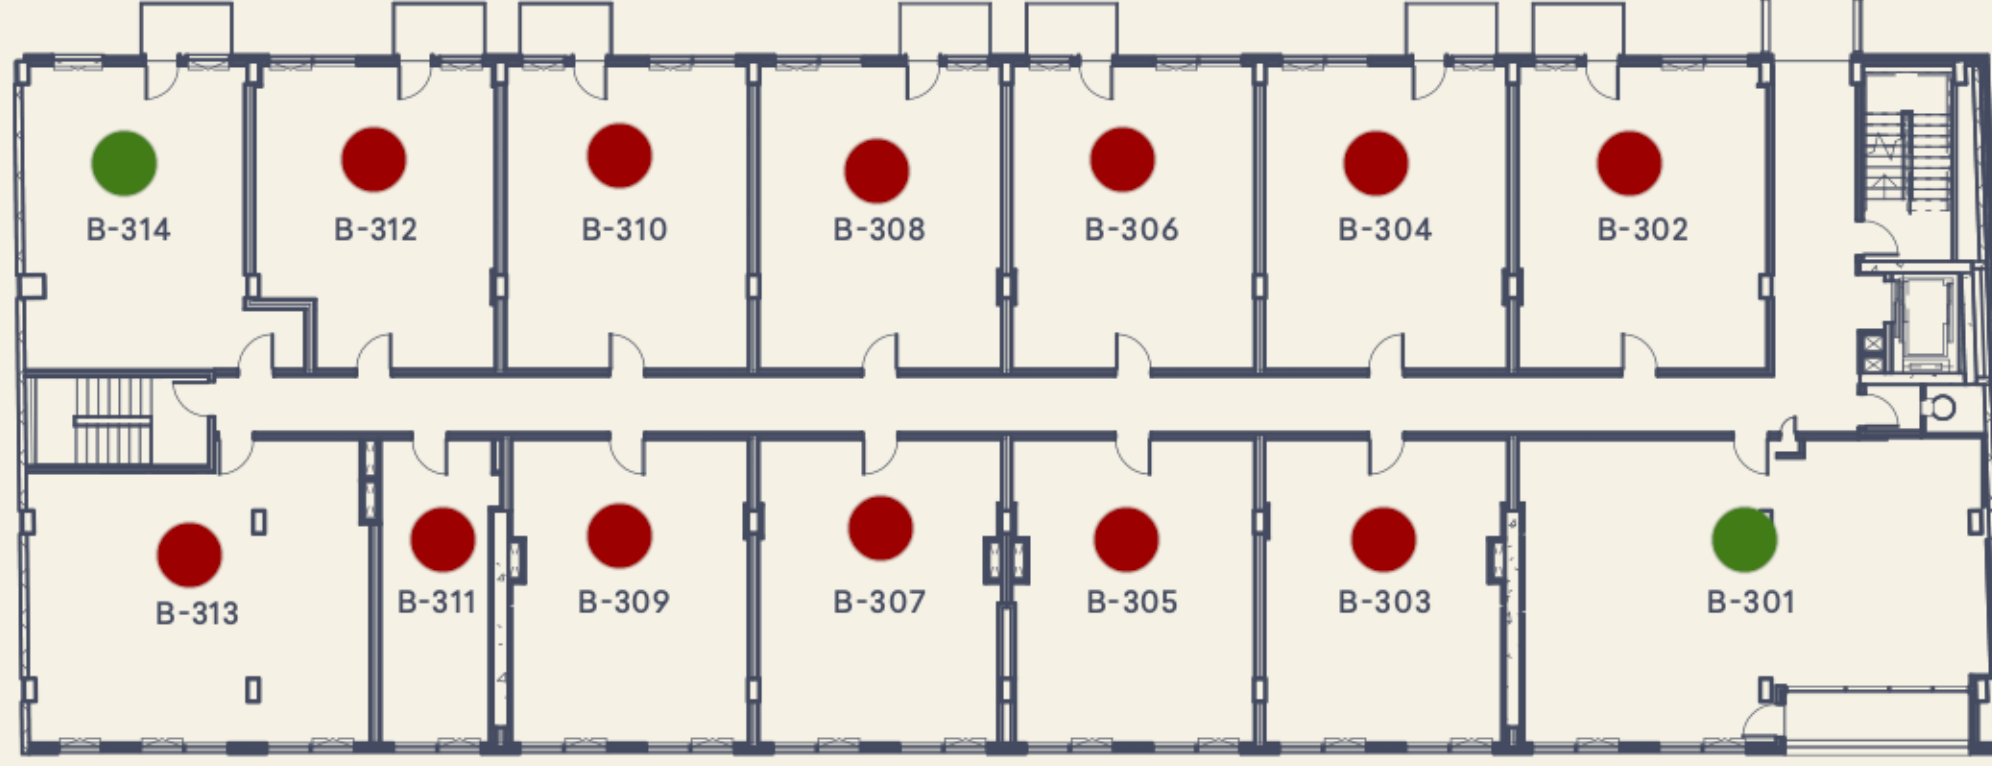

# Edwin

STYLE DE VIE. ATWATER

RUE ST-PATRICK

NIVEAU 3

COUR INTÉRIURE

RUE AUGUSTIN-CANTIN

RUE CHARLEVOIX

RUE ST-PATRICK

NIVEAU 2

COUR INTÉRIURE

RUE AUGUSTIN-CANTIN

RUE CHARLEVOIX

RUE ST-PATRICK

MEZZANINE / 2<sup>E</sup> ÉTAGE

COUR INTÉRIURE

RUE AUGUSTIN-CANTIN