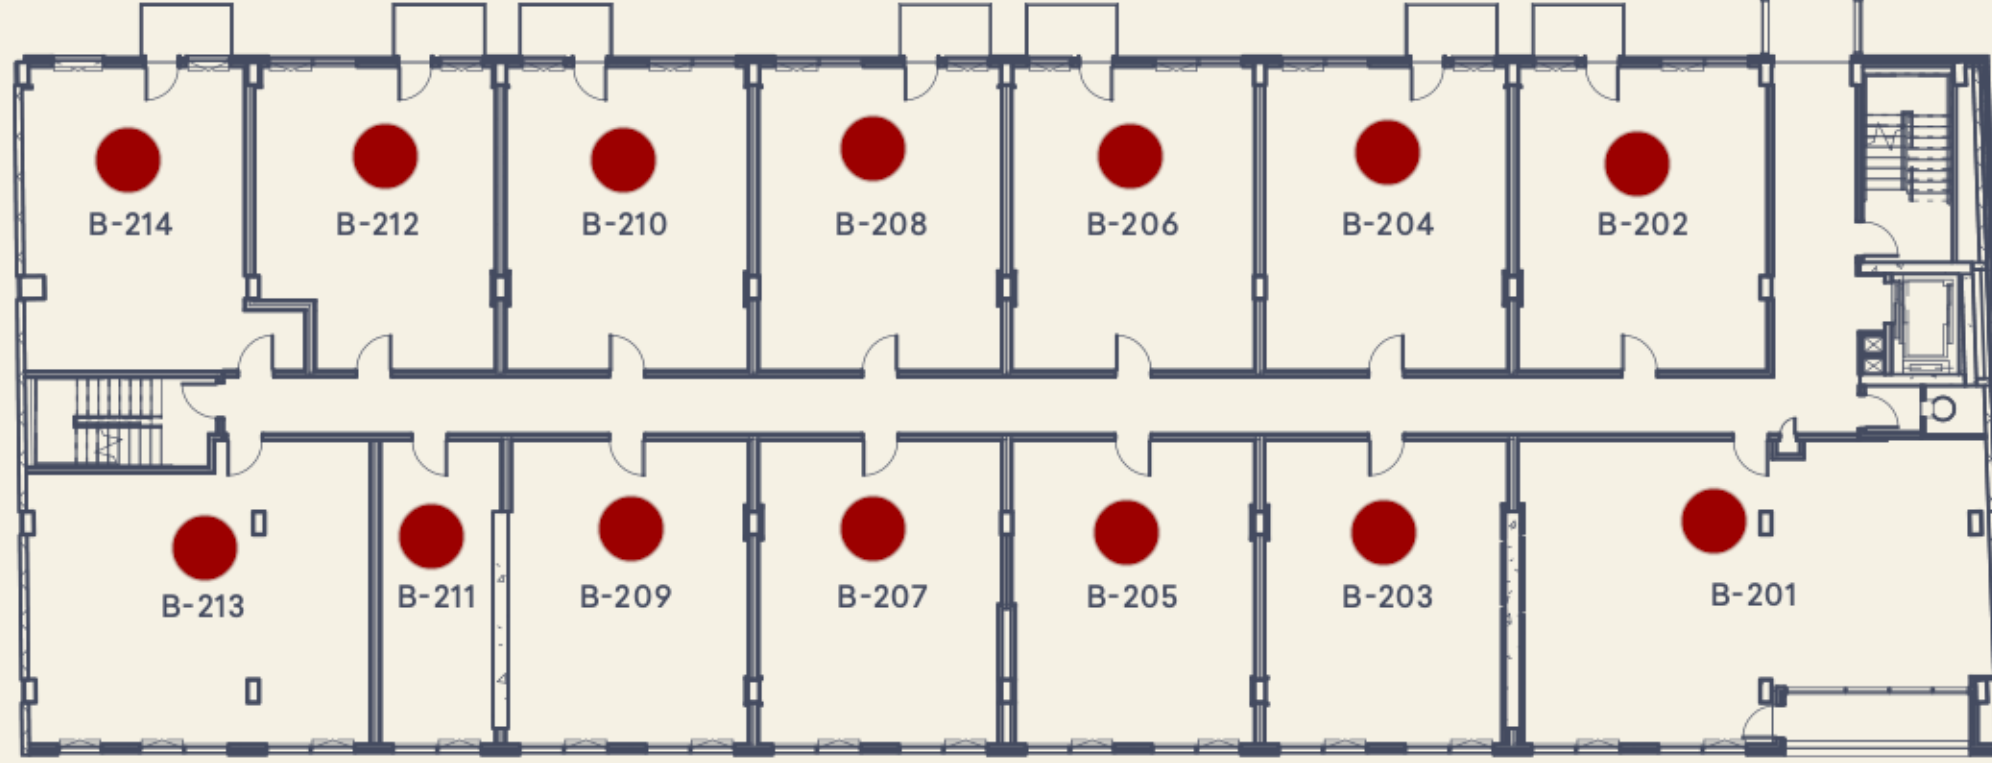

# Edwin

STYLE DE VIE. ATWATER

RUE ST-PATRICK

NIVEAU 3

COUR INTÉRIURE

RUE AUGUSTIN-CANTIN

RUE CHARLEVOIX

RUE ST-PATRICK

NIVEAU 2

COUR INTÉRIURE

RUE AUGUSTIN-CANTIN

RUE CHARLEVOIX

RUE ST-PATRICK

MEZZANINE / 2<sup>E</sup> ÉTAGE

COUR INTÉRIURE

RUE AUGUSTIN-CANTIN