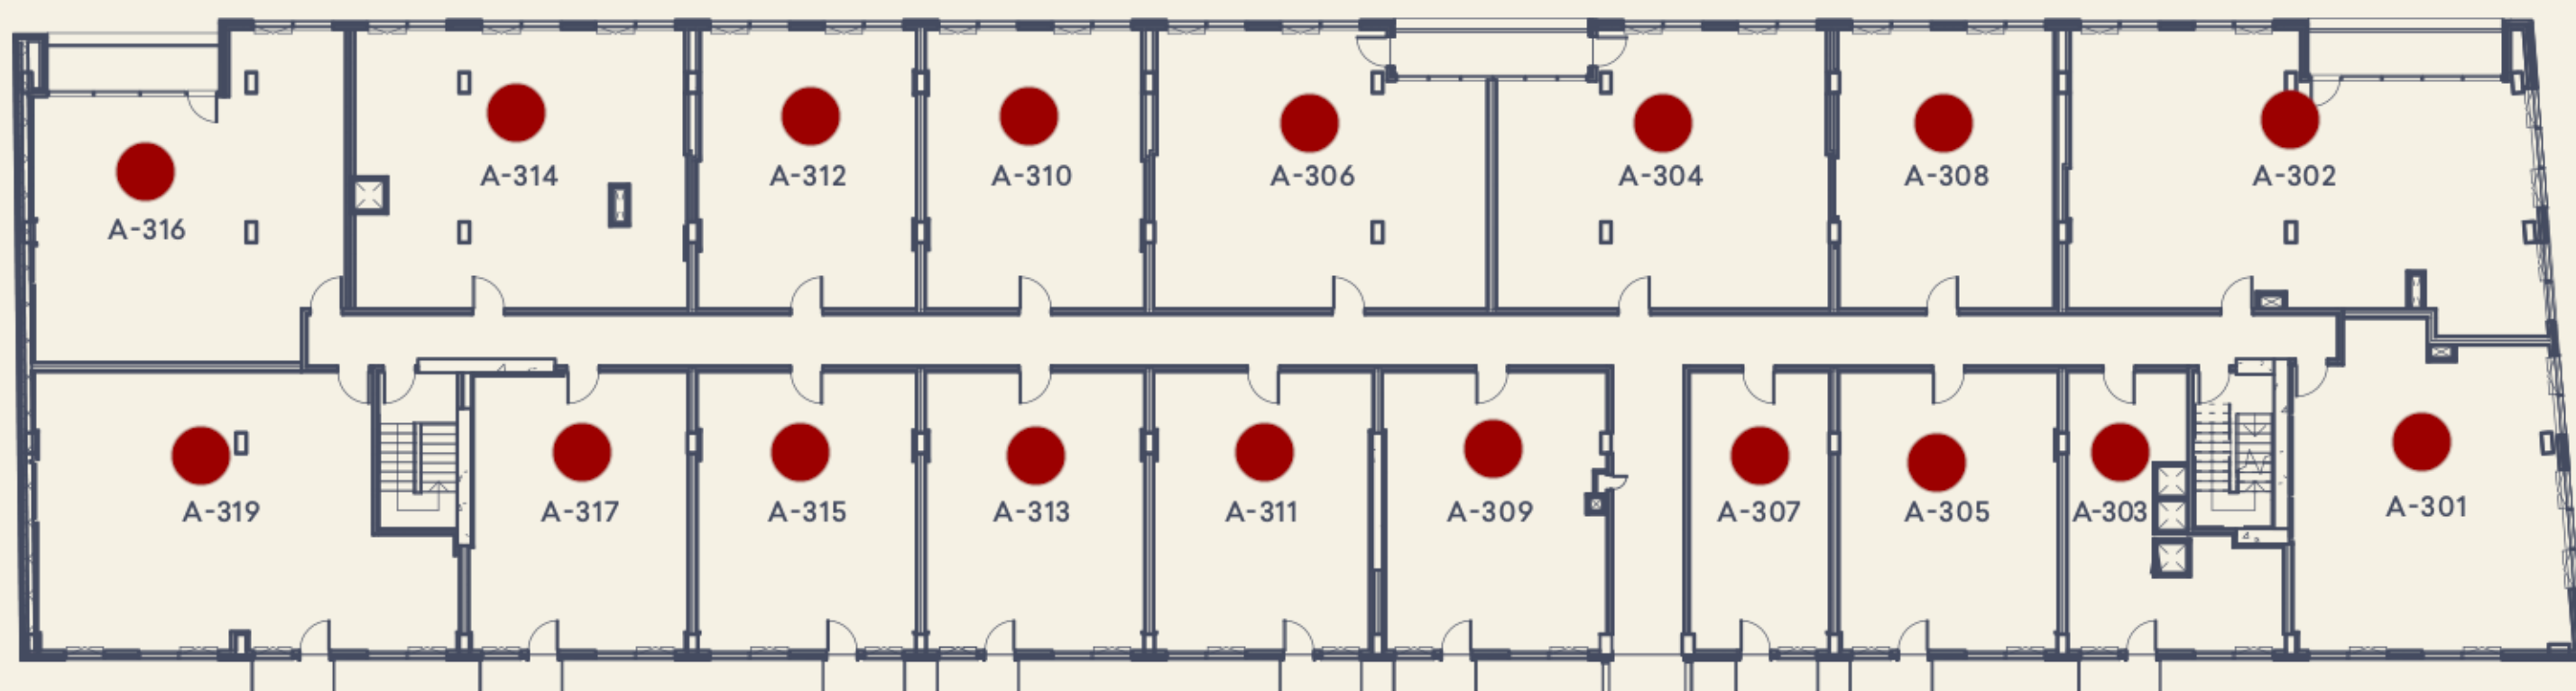

# Edwin

STYLE DE VIE. ATWATER

RUE ST-PATRICK

NIVEAU 3

COUR INTÉRIURE

RUE AUGUSTIN-CANTIN

RUE CHARLEVOIX

RUE ST-PATRICK

NIVEAU 2

COUR INTÉRIURE

RUE AUGUSTIN-CANTIN

RUE CHARLEVOIX

RUE ST-PATRICK

MEZZANINE / 2<sup>E</sup> ÉTAGE

COUR INTÉRIURE

RUE AUGUSTIN-CANTIN